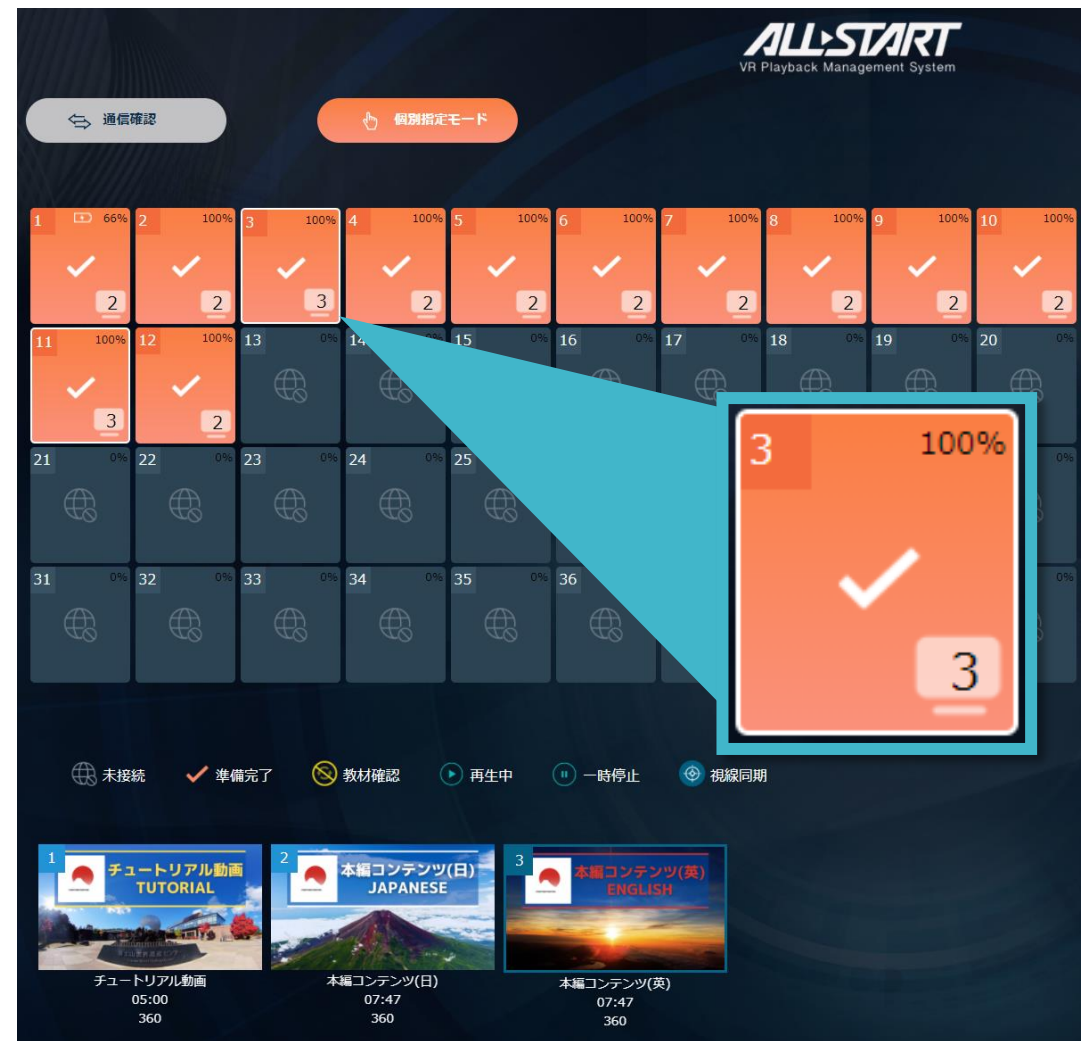

個別再生機能

- **要望：日本語ver./英語ver.の出し分けをしたい**
- 従来のALLStartでは対応できないため、
  新機能として追加
- 「個別指定モード」ONのときのみ、
  各クライアント端末に対して
  再生するコンテンツを指定できる