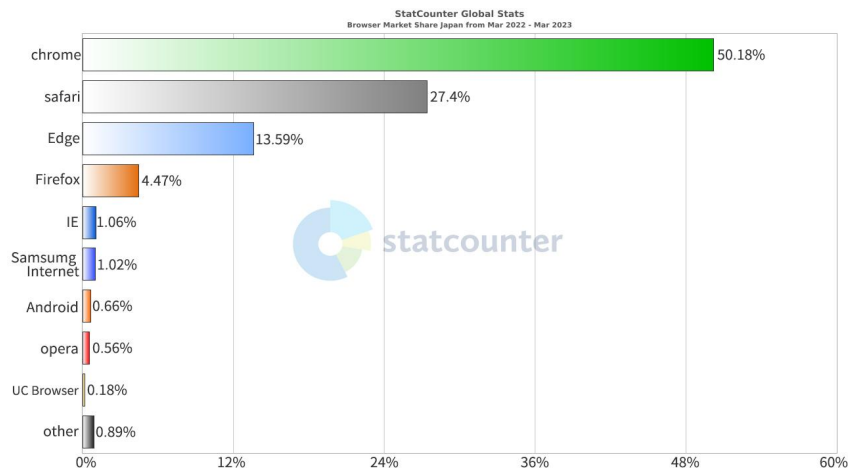

いつもの業務に“ちょっとプラス”
効率化に役立つ Tips Part2

Chrome拡張機能

Chrome拡張機能

Chrome拡張機能はどのくらい活用されていますか。

拡張機能はChromeブラウザをより効果的に利用＝作業効率に貢献することを目的に、開発されている機能で、カンタン且つ無料で利用できます。

出展：statcounter：Webブラウザシェアランキング(2022年4月-2023年3月)：日本国内

pickUP!

Workona

タブ管理ツール※登録必須、英訳

調べ物をしていたり、webサイトを利用していて
タブが膨大になってしまうことはありませんか？

「Workona」を使用すれば、ワークスペース毎に
タブを管理でき表示タブにのみ集中できます。

※5ワークスペースまで無料。無制限は有料。

Workona :

<https://chrome.google.com/webstore/detail/workona-tab-manager/ailcmbgekjpnablpdkmaaccecekgdh?hl=ja>